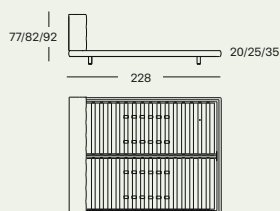

1870

design
Emaf Progetti, 2002

96x228 cm (90x200 cm)*
146x228 cm (140x200 cm)*
166x228 cm (160x200 cm)*
186x228 cm (180x200 cm)*
206x228 cm (200x200 cm)*

* Dimensioni del materasso/
Mattress sizes/
Dimensions du matelas/
Abmessungen der Matratze/
Medidas del colchón

contract

Letto
Piedini in acciaio nichelsatinato colore naturale o nero che permettono di ottenere diverse altezze del letto. Struttura smontabile in acciaio. Molleggio in doghe di faggio curvato con regolatori di rigidità. Le doghe sono montate su catene avvolgibili di nylon. Testiera e base imbottite in poliuretano/ fibra poliestere termolegata. Rivestimento sfilabile in stoffa o in pelle. A richiesta è disponibile anche la misura per il materasso da 210 cm di lunghezza.

Bed
Steel feet, with natural or black nickel-satin finish, that allow different heights of the bed. Demountable steel frame. Suspension in bent beech strips with stiffness adjusters. The beech strips are mounted on roll-up nylon chains. Headboard and base upholstered in polyurethane/ heat-bound polyester fibre. Removable fabric or leather cover. Upon request the bed size for 210 cm. long mattress is also available.

Lit
Petits pieds en acier nickel satiné, dans les couleurs naturel ou noir, que permettent d'obtenir différentes hauteurs du lit. Structure démontable en acier. Suspension en douves de hêtre courbé avec régulateurs de rigidité. Les douves sont montées sur chaînes enroulables de nylon. Tête de lit et cadre rembourrés en polyuréthane/fibre polyester liée à chaud. Revêtement déhoussable en tissu ou en cuir. Sur demande, il est prévu aussi la mesure pour un matelas de 210 cm de longueur.